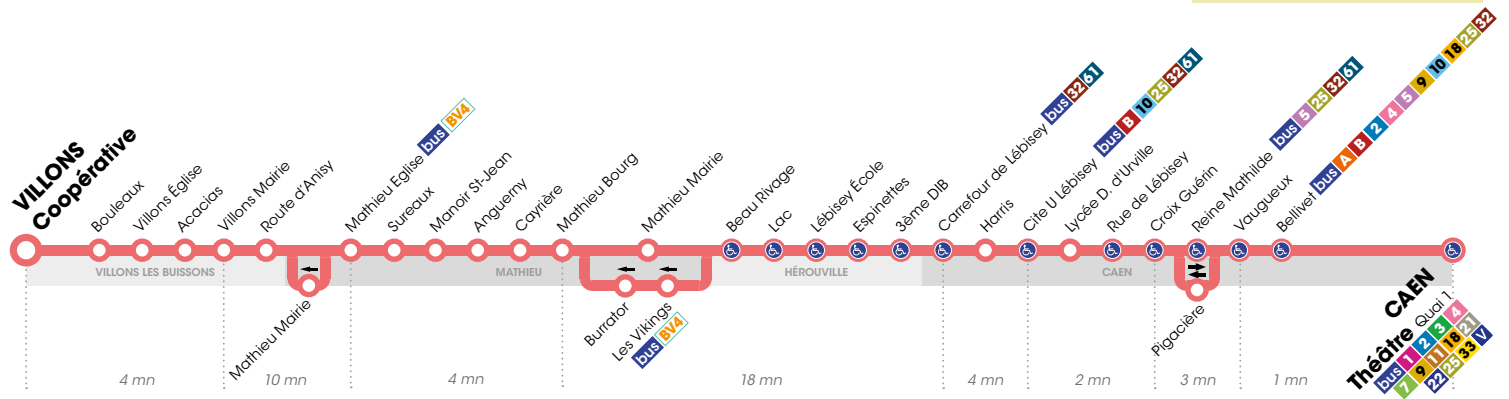

Horaires valables du 3 septembre 2018 au 30 juin 2019\*

Arrêt accessible dans les deux sens  
aux personnes à mobilité réduite.

## ► Direction CAEN Théâtre

	TAXI	TAXI
Coopérative	9.00	14.00
Villons Mairie	9.04	14.04
Mathieu Église	9.13	14.13
Mathieu Bourg	9.22	14.22
Carrefour de Lébisey	9.41	14.41
Cité U Lébisey	9.45	14.45
Croix Guérin	9.47	14.47
Théâtre Quai 1	9.51	14.51

TAXI Le dimanche, la ligne 31 est assurée par un taxi-bus aux tarifs habituels Twisto (tickets et abonnements).