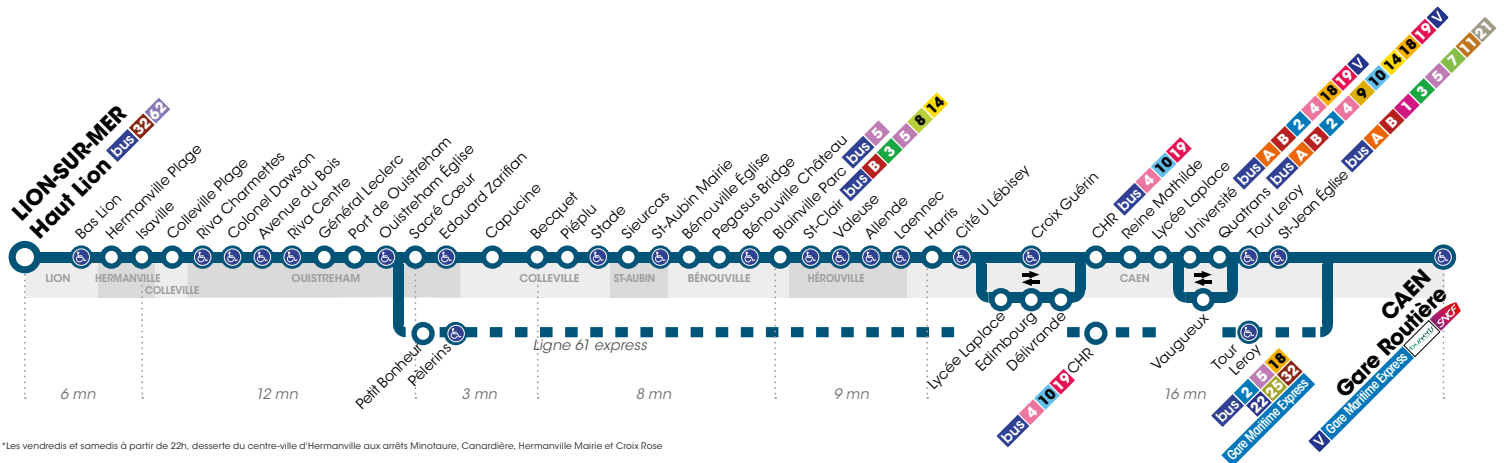

Horaires valables du 3 septembre 2018 au 30 juin 2019*

Arrêt accessible dans les deux sens aux personnes à mobilité réduite.

Titre 1 voyage en vente directement auprès du conducteur

VACANCES SCOLAIRES / DIMANCHE ET FÊTES ▶ Direction CAEN Gare Routière

	dimanche et fêtes			
Lion/Mer Plage	-	-	-	-
Haut Lion	9.00	13.50	16.30	18.30
Bas Lion	9.02	13.52	16.32	18.32
Hermanville Plage	9.04	13.54	16.34	18.35
Croix Rose	-	-	-	-
Hermanville Mairie	-	-	-	-
Canardière	-	-	-	-
Minotaure	-	-	-	-
Isaville	9.05	13.55	16.35	18.37
Colleville Plage	9.06	13.56	16.36	18.38
Riva Charmettes	9.08	13.58	16.38	18.40
Colonel Dawson	9.09	13.59	16.39	18.42
Avenue du Bois	9.11	14.01	16.41	18.44
Riva Centre	9.14	14.04	16.44	18.46
Général Leclerc	9.15	14.05	16.45	18.47
Collège Ouistreham	-	-	-	-
Port de Ouistreham	9.17	14.07	16.47	18.49
Eglise Ouistreham	9.18	14.08	16.48	18.50
Petit Bonheur	9.20	14.10	16.50	-
Pélerins	9.21	14.11	16.51	-
Sacré Cœur	-	-	-	18.51
Edouard Zarifian	-	-	-	18.52
Capucines	-	-	-	18.56
Bois Cantel	-	-	-	18.57
Piéplu	-	-	-	18.59
Stade	-	-	-	19.01
Sieurcas	-	-	-	19.02
St-Aubin Mairie	-	-	-	19.03
Bénouville Eglise	-	-	-	19.06
Pegasus Bridge	-	-	-	19.07
Bénouville Chateau	-	-	-	19.09
Blainville Parc	-	-	-	19.12
St-Clair	-	-	-	-
Valeuse	-	-	-	-
Allende	-	-	-	-
Laennec	-	-	-	-
Harris	-	-	-	-
Cité U Lebisey	-	-	-	-
Lycée Laplace	-	-	-	-
Bruxelles	-	-	-	-
Calvaire St-Pierre	-	-	-	-
Croix Guérin	-	-	-	-
CHR	9.34	14.24	17.04	19.21
Reine Mathilde	9.37	14.27	17.07	19.24
Université	9.39	14.29	17.09	19.26
Quatrans	9.42	14.32	17.12	19.29
Tour Leroy	-	-	-	-
St-Jean Eglise	9.45	14.35	17.15	19.32
Gare Routière	9.52	14.42	17.22	19.39

Express
Assure la liaison entre Ouistreham et Caen en moins de 20 minutes.
Non stop trip between Ouistreham and Caen in less than 20 minutes.

Lun /Monday - Mar/Tuesday - Mer/Wednesday - Jeu/Thursday - Ven/Friday - Sam/Saturday - Dim/Sunday

HORAIRES VACANCES SCOLAIRES

Les lignes de bus circulent avec des horaires spécifiques pendant les vacances scolaires :

- Toussaint : du 29/10 au 04/11 2018
- Noël : du 24/12 2018 au 06/01 2019
- Hiver : du 11/02 au 24/02 2019
- Printemps : du 08/04 au 21/04 2019

Aucun bus ne circule le 1er mai