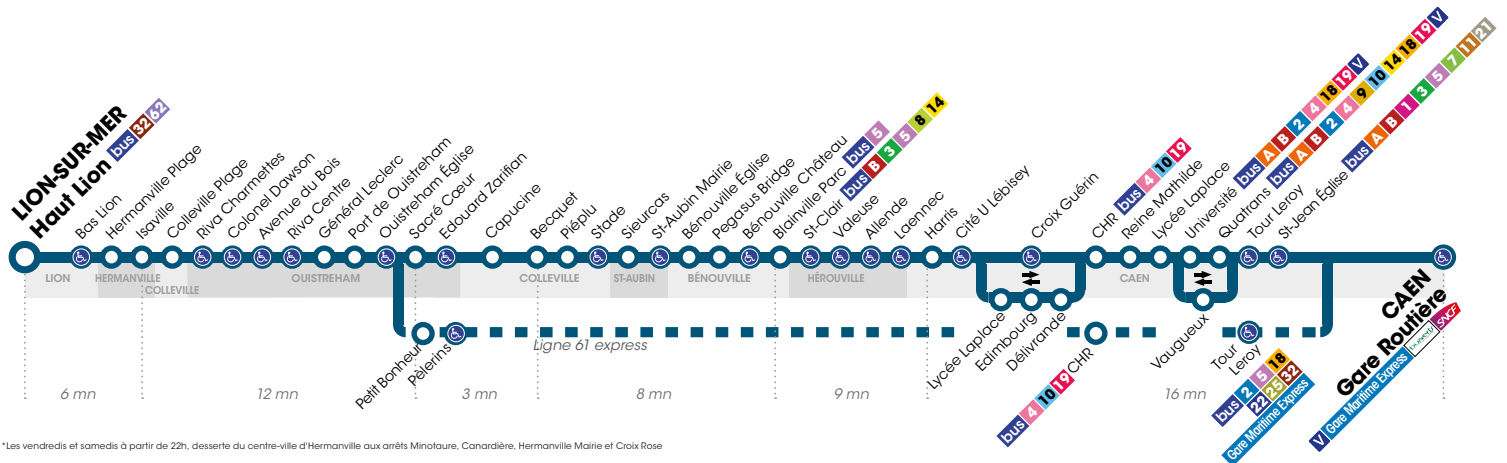

Horaires valables du 3 septembre 2018 au 30 juin 2019*

Arret accessible dans les deux sens aux personnes à mobilité réduite.

Titre 1 voyage en vente directement auprès du conducteur

VACANCES SCOLAIRES / DIMANCHE ET FÊTES

► Direction LION-SUR-MER Haut Lion

	dimanche et fêtes			
Gare Routière	11.15	14.15	17.15	18.15
Tour Leroy	-	-	-	-
Vaugueux	-	-	-	-
Bellivet	11.23	14.23	17.23	18.23
Reine Mathilde	11.25	14.25	17.25	18.25
CHR	11.28	14.28	17.28	18.28
Délivrande	↓	↓	↓	↓
Edimbourg	↓	↓	↓	↓
Calvaire St-Pierre	↓	↓	↓	↓
Bruxelle	↓	↓	↓	↓
Lycée Laplace	↓	↓	↓	↓
Cité U Lebisey	↓	↓	↓	↓
Harris	↓	↓	↓	↓
Laennec	↓	↓	↓	↓
Allende	↓	↓	↓	↓
Valeuse	↓	↓	↓	↓
St-Clair	↓	↓	↓	↓
Blainville Parc	↓	14.35	↓	↓
Bénouville Chateau	↓	14.37	↓	↓
Pegasus Bridge	↓	14.38	↓	↓
Bénouville Eglise	↓	14.39	↓	↓
St-Aubin Mairie	↓	14.42	↓	↓
Sieurcas	↓	14.43	↓	↓
Stade	↓	14.44	↓	↓
Piéplu	↓	14.46	↓	↓
Bois Cantel	↓	14.47	↓	↓
Capucines	↓	14.48	↓	↓
Edouard Zarfian	↓	14.52	↓	↓
Sacré Cœur	↓	14.53	↓	↓
Pélerins	11.40	-	17.40	18.40
Petit Bonheur	11.41	-	17.41	18.41
Eglise Ouistreham	11.43	14.55	17.43	18.43
Port de Ouistreham	11.45	14.57	17.45	18.45
Général Leclerc	11.47	14.59	17.47	18.47
Riva Centre	11.48	15.00	17.48	18.48
Avenue du Bois	11.50	15.02	17.50	18.50
Colonel Dawson	11.52	15.04	17.52	18.52
Riva Charmettes	11.54	15.06	17.54	18.54
Colleville Plage	11.56	15.07	17.56	18.56
Isaville	11.57	15.09	17.57	18.57
Minotaure	-	-	-	-
Canardière	-	-	-	-
Hermanville Mairie	-	-	-	-
Croix Rose	-	-	-	-
Hermanville Plage	11.58	15.10	17.58	18.58
Bas Lion	12.00	15.13	18.00	19.00
Haut Lion	12.02	15.14	18.02	19.02
Lion/Mer Plage	-	-	-	-

HORAIRES VACANCES SCOLAIRES

Les lignes de bus circulent avec des horaires spécifiques pendant les vacances scolaires :

- Toussaint : du 29/10 au 04/11 2018
- Noël : du 24/12 2018 au 06/01 2019
- Hiver : du 11/02 au 24/02 2019
- Printemps : du 08/04 au 21/04 2019

Aucun bus ne circule le 1er mai

Express

Assure la liaison entre Caen et Ouistreham en moins de 20 minutes.
Non stop trip between Caen and Ouistreham in less than 20 minutes.

Lun /Monday - Mar /Tuesday - Mer /Wednesday - Jeu /Thursday - Ven /Friday - Sam /Saturday - Dim /Sunday