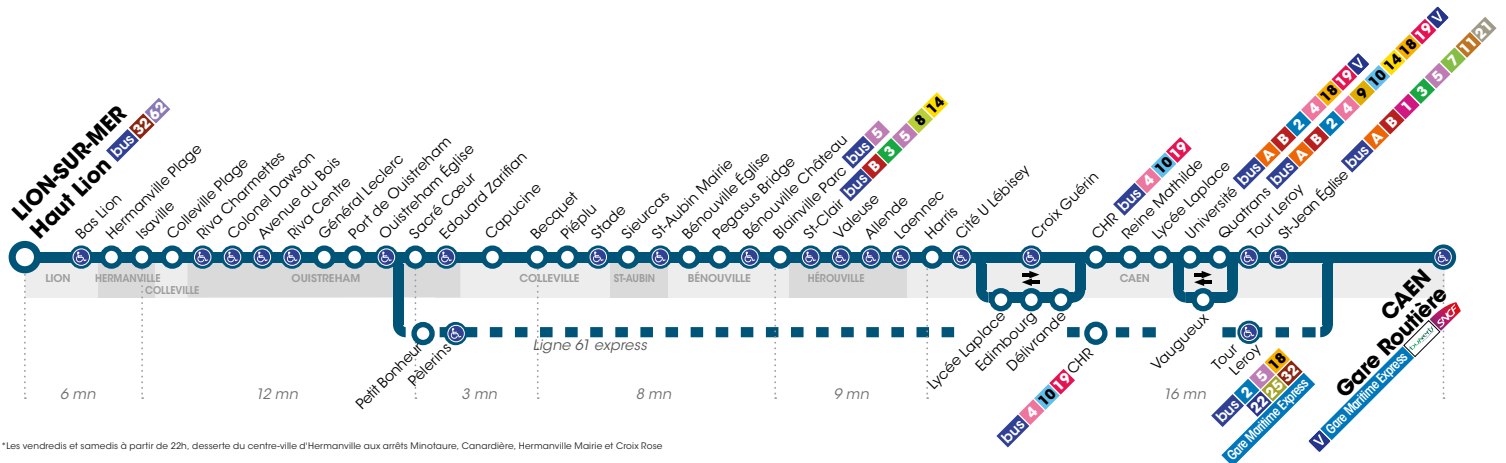

LION-SUR-MER Haut Lion ◀▶ CAEN Gare Routière

via Hermanville-sur-Mer ◀▶ Ouistreham ◀▶ Colleville-Montgomery ◀▶ St-Aubin-d'Arquenay
◀▶ Bénouville ◀▶ Blainville-sur-Orne ◀▶ Hérouville-St-Clair

Horaires valables du 3 septembre 2018 au 30 juin 2019*

Titre 1 voyage en vente directement auprès du conducteur

Arrêt accessible dans les deux sens aux personnes à mobilité réduite.

LUNDI À SAMEDI DIMANCHE ET FÊTES

► Direction CAEN Gare Routière

Retrouvez les horaires en période de vacances scolaires p.3-4

	lun à sam	lun à ven	lun mar jeu ven	mer	sam	lun à sam	ven sam	dimanche et fêtes				
Lion/Mer Plage	-	-	-	-	-	-	23.40	-	-	-	-	-
Haut Lion	16.00	16.30	17.00	17.00	17.00	18.05	19.15	23.42	9.00	13.50	16.30	18.30
Bas Lion	16.02	16.32	17.02	17.02	17.02	18.07	19.17	23.43	9.02	13.52	16.32	18.32
Hermanville Plage	16.05	16.35	17.05	17.05	17.05	18.09	19.19	23.44	9.04	13.54	16.34	18.35
Croix Rose	-	-	-	-	-	-	-	23.50	-	-	-	-
Hermanville Mairie	-	-	-	-	-	-	-	23.51	-	-	-	-
Canardière	-	-	-	-	-	-	-	23.52	-	-	-	-
Minotaure	-	-	-	-	-	-	-	23.53	-	-	-	-
Isaville	16.06	16.36	17.06	17.06	17.06	18.10	19.20	23.54	9.05	13.55	16.35	18.37
Colleville Plage	16.07	16.37	17.08	17.08	17.07	18.11	19.21	23.55	9.06	13.56	16.36	18.38
Riva Charmettes	16.09	16.39	17.10	17.10	17.09	18.13	19.23	23.57	9.08	13.58	16.38	18.40
Colonel Dawson	16.11	16.41	-	-	17.11	18.15	19.25	-	9.09	13.59	16.39	18.42
Avenue du Bois	16.12	16.42	-	-	17.12	18.16	19.26	-	9.11	14.01	16.41	18.44
Riva Centre	16.15	16.45	17.13	17.13	17.15	18.19	19.29	23.59	9.14	14.04	16.44	18.46
Général Leclerc	16.17	16.47	-	17.15	17.17	18.20	19.30	0.00	9.15	14.05	16.45	18.47
Collège Ouistreham	-	-	17.16	-	-	-	-	-	-	-	-	-
Port de Ouistreham	16.18	16.48	17.17	17.17	17.18	18.22	19.32	0.01	9.17	14.07	16.47	18.49
Eglise Ouistreham	16.20	16.50	17.19	17.19	17.20	18.23	19.33	0.03	9.18	14.08	16.48	18.50
Petit Bonheur	16.21	16.51	-	-	17.21	18.24	19.34	-	9.20	14.10	16.50	-
Pélerins	16.23	16.53	-	-	17.23	18.26	19.36	-	9.21	14.11	16.51	-
Sacré Cœur	-	-	17.21	17.21	-	-	-	0.04	-	-	-	18.51
Edouard Zarifian	-	-	17.22	17.22	-	-	-	0.05	-	-	-	18.52
Capucines	-	-	17.26	17.26	-	-	-	0.08	-	-	-	18.56
Bois Cantel	-	-	17.27	17.27	-	-	-	0.09	-	-	-	18.57
Piéplu	-	-	17.29	17.29	-	-	-	0.11	-	-	-	18.59
Stade	-	-	17.31	17.31	-	-	-	0.12	-	-	-	19.01
Sieurcas	-	-	17.32	17.32	-	-	-	0.13	-	-	-	19.02
St-Aubin Mairie	-	-	17.33	17.33	-	-	-	0.14	-	-	-	19.03
Bénouville Eglise	-	-	17.37	17.37	-	-	-	0.17	-	-	-	19.06
Pegasus Bridge	-	-	17.39	17.39	-	-	-	0.19	-	-	-	19.07
Bénouville Chateau	-	-	17.40	17.40	-	-	-	0.21	-	-	-	19.09
Blainville Parc	-	-	17.42	17.42	-	-	-	0.23	-	-	-	19.12
St-Clair	-	-	-	-	-	-	-	-	-	-	-	-
Valeuse	-	-	-	-	-	-	-	-	-	-	-	-
Allende	-	-	-	-	-	-	-	-	-	-	-	-
Laennec	-	-	-	-	-	-	-	-	-	-	-	-
Harris	-	-	-	-	-	-	-	-	-	-	-	-
Cité U Lebisey	-	-	-	-	-	-	-	-	-	-	-	-
Lycée Laplace	-	-	-	-	-	-	-	-	-	-	-	-
Bruxelles	-	-	-	-	-	-	-	-	-	-	-	-
Calvaire St-Pierre	-	-	-	-	-	-	-	-	-	-	-	-
Croix Guérin	-	-	-	-	-	-	-	-	-	-	-	-
CHR	16.38	17.08	17.52	17.52	17.38	18.41	19.51	0.32	9.34	14.24	17.04	19.21
Reine Mathilde	-	-	-	-	-	-	-	-	9.37	14.27	17.07	19.24
Université	-	-	-	-	-	-	-	-	9.39	14.29	17.09	19.26
Quatrans	-	-	-	-	-	-	-	-	9.42	14.32	17.12	19.29
Tour Leroy	16.42	17.12	17.56	17.56	17.42	18.45	19.55	0.35	-	-	-	-
St-Jean Eglise	-	-	-	-	-	-	-	-	9.45	14.35	17.15	19.32
Gare Routière	16.56	17.26	18.10	18.10	17.56	18.56	20.06	-	9.52	14.42	17.22	19.39

Express

Assure la liaison entre Ouistreham et Caen en moins de 20 minutes.
Non stop trip between Ouistreham and Caen in less than 20 minutes.

Lun /Monday - Mar /Tuesday - Mer /Wednesday - Jeu /Thursday - Ven /Friday - Sam /Saturday - Dim /Sunday