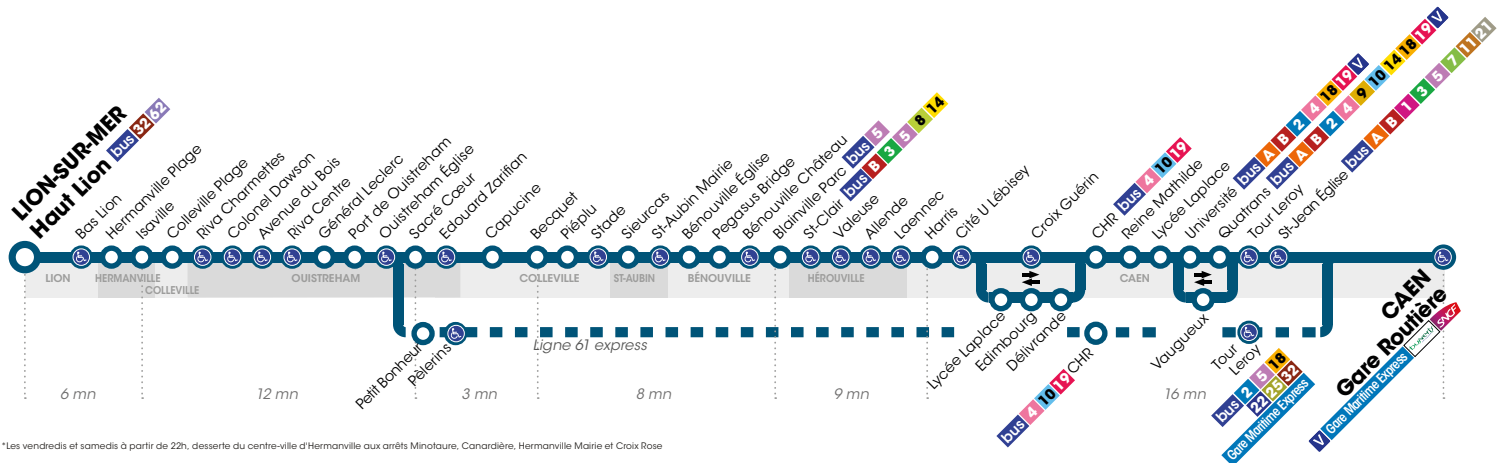

LION-SUR-MER Haut Lion ◀▶ CAEN Gare Routière

via Hermanville-sur-Mer ◀▶ Ouistreham ◀▶ Colleville-Montgomery ◀▶ St-Aubin-d'Arquenay
◀▶ Bénouville ◀▶ Blainville-sur-Orne ◀▶ Hérouville-St-Clair

Horaires valables du 3 septembre 2018 au 30 juin 2019*

Titre 1 voyage en vente directement auprès du conducteur

Arrêt accessible dans les deux sens aux personnes à mobilité réduite.

LUNDI À SAMEDI DIMANCHE ET FÊTES

► Direction LION-SUR-MER Haut Lion

Retrouvez les horaires en période de vacances scolaires p. 7-8