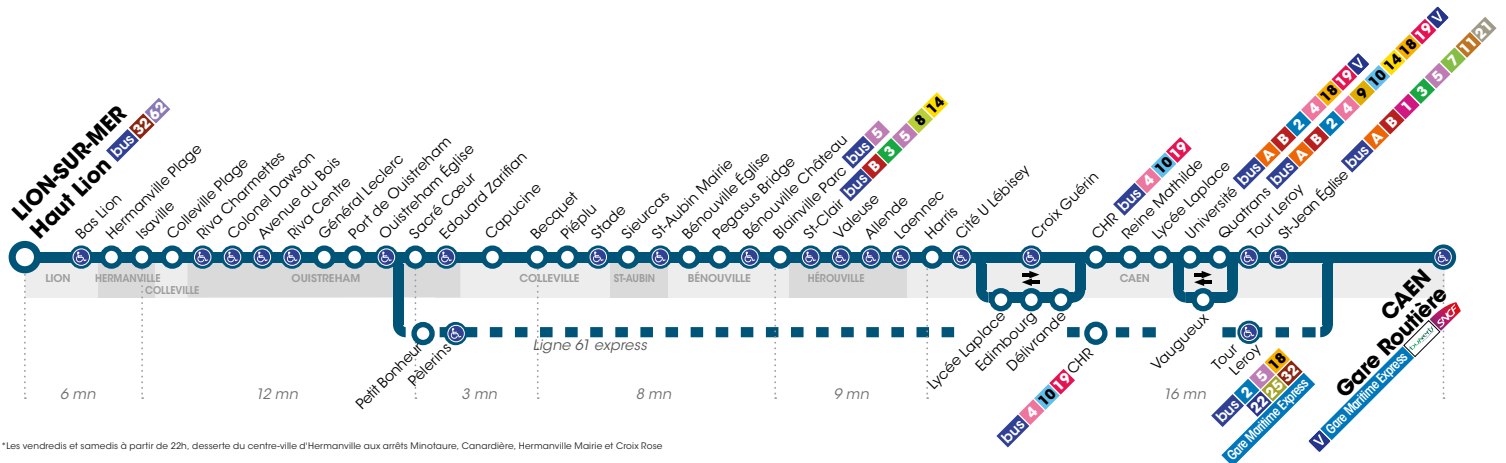

Horaires valables du 3 septembre 2018 au 30 juin 2019*

Titre 1 voyage en vente directement auprès du conducteur

Arrêt accessible dans les deux sens aux personnes à mobilité réduite.

VACANCES SCOLAIRES / LUNDI À SAMEDI

Direction LION-SUR-MER Haut Lion