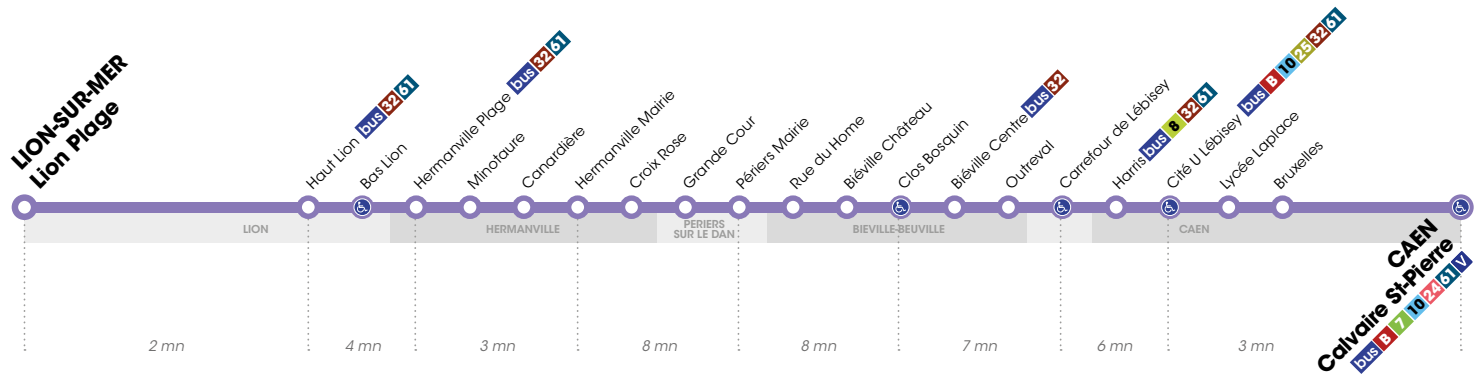

Horaires valables du 3 septembre 2018 au 30 juin 2019*

 Arrêt accessible dans les deux sens
aux personnes à mobilité réduite.
**SAMEDI**▶ Direction **CAEN Calvaire St-Pierre**

Lion Plage	6.50	8.10	13.00	14.35	19.25
Haut Lion	6.52	8.12	13.02	14.37	19.27
Hermanville Plage	6.55	8.15	13.06	14.41	19.30
Minotaure	6.56	8.16	13.07	14.42	19.31
Hermanville Mairie	6.58	8.18	13.09	14.44	19.33
Périers Mairie	7.05	8.25	13.17	14.52	19.40
Rue du Home	7.08	8.28	13.20	14.55	19.43
Biéville Château	7.11	8.31	13.23	-	19.46
Clos Bosquin	7.13	8.33	13.25	14.56	19.48
Carrefour de Lébisey	7.18	8.38	13.32	15.02	19.53
Cité U Lébisey	7.22	8.42	13.37	15.07	19.57
Calvaire St-Pierre	7.27	8.47	13.43	15.13	20.02

Horaires valables du 3 septembre 2018 au 30 juin 2019*

 Arrêt accessible dans les deux sens aux personnes à mobilité réduite.

VACANCES SCOLAIRES / LUNDI À VENDREDI

► Direction CAEN Calvaire St-Pierre

Lion Plage	6.40	7.00	7.15	7.30	-	8.10	8.30	9.30	11.50	13.05	14.35
Haut Lion	6.42	7.02	7.17	7.32	-	8.12	8.32	9.32	11.52	13.07	14.37
Hermanville Plage	6.45	7.07	7.22	7.37	-	8.17	8.37	9.35	11.55	13.10	14.40
Minotaure	6.46	7.08	7.23	7.38	7.45	8.18	8.38	9.36	11.56	13.11	14.41
Hermanville Mairie	6.48	7.10	7.25	7.40	7.47	8.20	8.40	9.38	11.58	13.13	14.43
Périers Mairie	-	-	7.34	-	7.56	8.29	-	9.47	-	13.21	14.52
Rue du Home	6.55	7.17	7.37	7.48	7.59	8.32	8.48	9.50	12.05	13.24	14.55
Biéville Château	6.58	7.20	-	7.51	-	-	8.51	-	12.08	13.27	-
Clos Bosquin	7.00	7.22	7.38	7.53	8.00	8.33	8.53	9.51	12.10	13.29	14.56
Carrefour de Lébisey	7.07	7.29	7.45	8.01	8.07	8.40	9.01	9.57	12.17	13.35	15.02
Allende	-	-	-	-	-	-	-	-	-	-	-
Cité U Lébisey	7.12	7.34	7.50	8.06	8.12	8.45	9.06	10.02	12.22	13.40	15.07
Calvaire St-Pierre	7.18	7.40	7.56	8.12	8.18	8.51	9.12	10.08	12.28	13.46	15.13