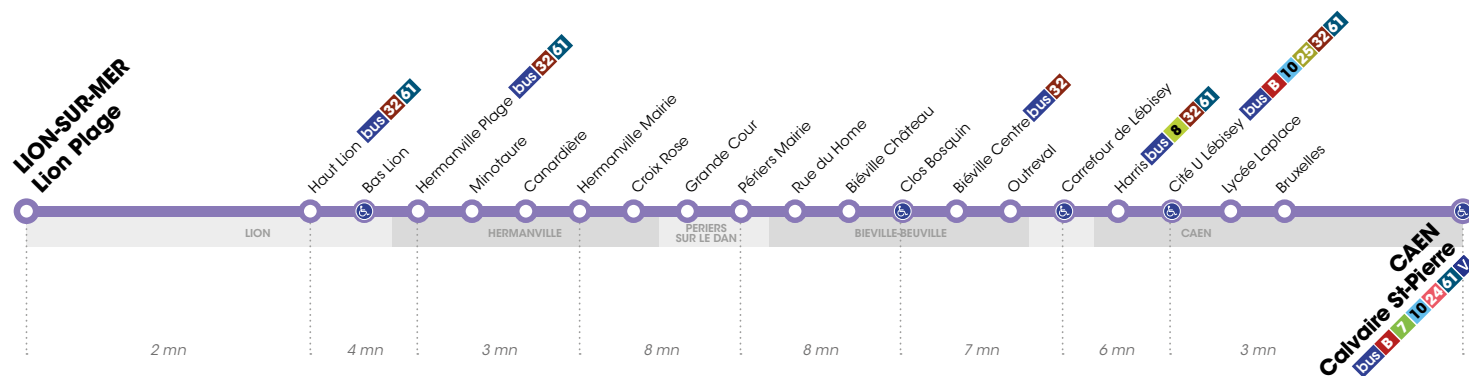

Horaires valables du 3 septembre 2018 au 30 juin 2019*

 Arrêt accessible dans les deux sens
aux personnes à mobilité réduite.
**SAMEDI**▶ Direction **CAEN Calvaire St-Pierre**

Lion Plage	6.50	8.10	13.00	14.35	19.25
Haut Lion	6.52	8.12	13.02	14.37	19.27
Hermanville Plage	6.55	8.15	13.06	14.41	19.30
Minotaure	6.56	8.16	13.07	14.42	19.31
Hermanville Mairie	6.58	8.18	13.09	14.44	19.33
Périers Mairie	7.05	8.25	13.17	14.52	19.40
Rue du Home	7.08	8.28	13.20	14.55	19.43
Biéville Château	7.11	8.31	13.23	-	19.46
Clos Bosquin	7.13	8.33	13.25	14.56	19.48
Carrefour de Lébisey	7.18	8.38	13.32	15.02	19.53
Cité U Lébisey	7.22	8.42	13.37	15.07	19.57
Calvaire St-Pierre	7.27	8.47	13.43	15.13	20.02

Horaires valables du 3 septembre 2018 au 30 juin 2019*

 Arrêt accessible dans les deux sens aux personnes à mobilité réduite.

VACANCES SCOLAIRES / LUNDI À VENDREDI

► Direction CAEN Calvaire St-Pierre

Lion Plage	6.40	7.00	7.15	7.30	-	8.10	8.30	9.30	11.50	13.05	14.35
Haut Lion	6.42	7.02	7.17	7.32	-	8.12	8.32	9.32	11.52	13.07	14.37
Hermanville Plage	6.45	7.07	7.22	7.37	-	8.17	8.37	9.35	11.55	13.10	14.40
Minotaure	6.46	7.08	7.23	7.38	7.45	8.18	8.38	9.36	11.56	13.11	14.41
Hermanville Mairie	6.48	7.10	7.25	7.40	7.47	8.20	8.40	9.38	11.58	13.13	14.43
Périers Mairie	-	-	7.34	-	7.56	8.29	-	9.47	-	13.21	14.52
Rue du Home	6.55	7.17	7.37	7.48	7.59	8.32	8.48	9.50	12.05	13.24	14.55
Biéville Château	6.58	7.20	-	7.51	-	-	8.51	-	12.08	13.27	-
Clos Bosquin	7.00	7.22	7.38	7.53	8.00	8.33	8.53	9.51	12.10	13.29	14.56
Carrefour de Lébisey	7.07	7.29	7.45	8.01	8.07	8.40	9.01	9.57	12.17	13.35	15.02
Allende	-	-	-	-	-	-	-	-	-	-	-
Cité U Lébisey	7.12	7.34	7.50	8.06	8.12	8.45	9.06	10.02	12.22	13.40	15.07
Calvaire St-Pierre	7.18	7.40	7.56	8.12	8.18	8.51	9.12	10.08	12.28	13.46	15.13