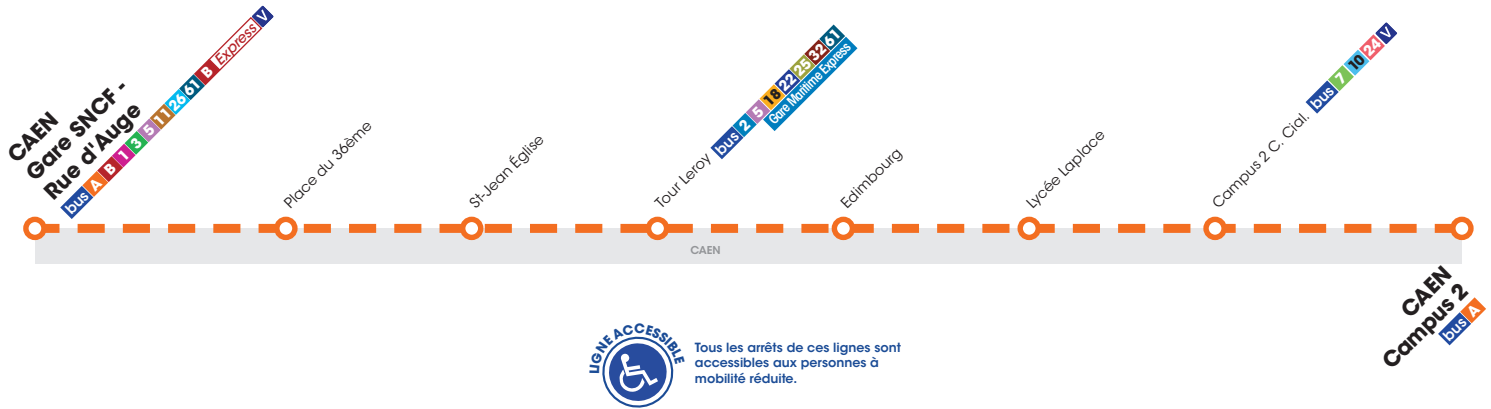

Horaires valables du 5 novembre 2018 au 30 juin 2019*

Tous les arrêts de ces lignes sont accessibles aux personnes à mobilité réduite.

LUNDI À VENDREDI ▶ Direction CAEN Campus 2

Gare SNCF-Rue d'Auge	7.02	7.12	7.22	7.25	7.34	7.51	7.59	8.09	8.19	8.30	8.40	8.50	9.02
Place du 36ème	7.06	7.16	7.26	7.29	7.38	7.55	8.03	8.13	8.23	8.34	8.44	8.54	9.06
St-Jean Église	7.08	7.18	7.28	7.31	7.40	7.57	8.05	8.15	8.25	8.36	8.46	8.56	9.08
Tour Leroy	7.12	7.22	7.32	7.35	7.44	8.01	8.09	8.19	8.29	8.40	8.50	9.00	9.11
Edimbourg	7.16	7.26	7.36	7.39	7.48	8.05	8.13	8.23	8.33	8.44	8.54	9.04	9.15
Lycée Laplace	7.17	7.27	7.37	7.40	7.49	8.06	8.14	8.24	8.34	8.45	8.55	9.05	9.16
Campus 2 Centre Commercial	7.23	7.33	7.44	7.47	7.57	8.14	8.22	8.32	8.42	8.53	9.03	9.12	9.23
Campus 2	7.24	7.34	7.45	7.48	7.58	8.15	8.23	8.33	8.43	8.54	9.04	9.13	9.24

La Ligne A Express ne circule pas pendant les petites vacances scolaires, les samedis et les dimanches et fêtes.

HORAIRES VACANCES SCOLAIRES

Les lignes de bus circulent avec des horaires spécifiques pendant les vacances scolaires :

- Toussaint : du 29/10 au 04/11 2018
- Noël : du 24/12 2018 au 06/01 2019
- Hiver : du 11/02 au 24/02 2019
- Printemps : du 08/04 au 21/04 2019
- Aucun bus ne circule le 1^{er} mai

LUNDI À VENDREDI ▶ Direction CAEN Gare SNCF-Rue d'Auge

(1) Circule uniquement le mercredi.