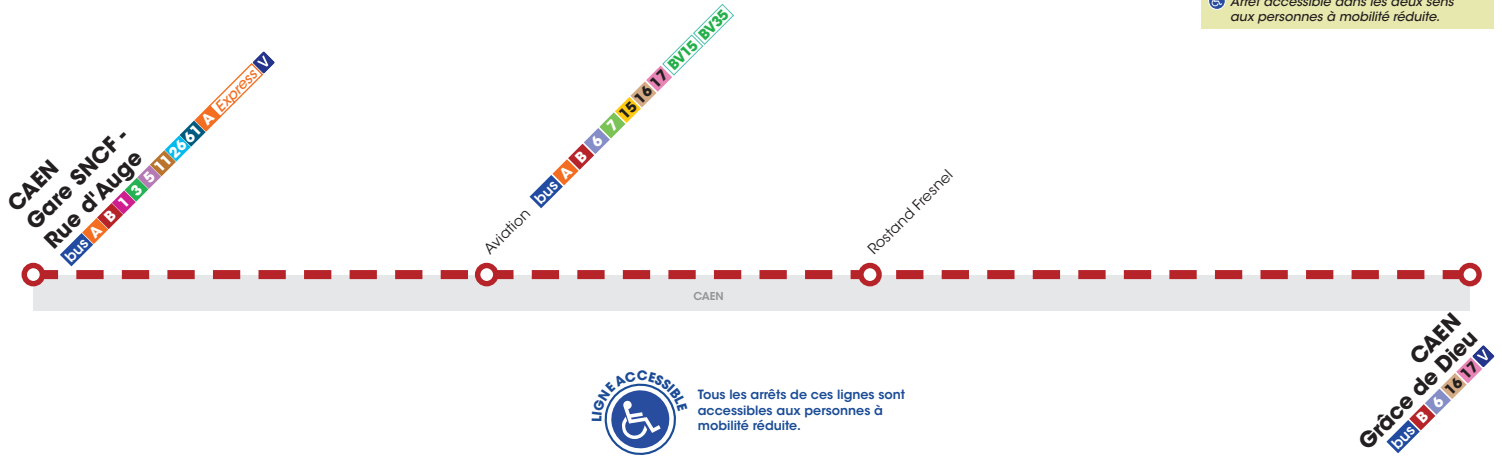

Horaires valables du 3 septembre 2018 au 30 juin 2019*

Arrêt accessible dans les deux sens aux personnes à mobilité réduite.

Tous les arrêts de ces lignes sont accessibles aux personnes à mobilité réduite.

LUNDI À VENDREDI ▶ Direction CAEN Grâce de Dieu

La Ligne B Express ne circule pas pendant les petites vacances scolaires, les samedis et les dimanches et fêtes.

										(1)	(1)
Gare SNCF-Rue d'Auge	7.00	7.11	7.31	7.42	8.02	8.12	8.33	8.43	9.03	12.18	12.29
Aviation	7.06	7.17	7.38	7.49	8.09	8.19	8.40	8.50	9.10	12.26	12.37
Rostand/Fresnel	7.08	7.19	7.40	7.51	8.11	8.21	8.42	8.52	9.12	12.28	12.39
Grâce de Dieu	7.09	7.20	7.41	7.52	8.12	8.22	8.43	8.53	9.13	12.29	12.40
	(1)	(1)	(1)	(1)	(1)	(1)	(2)	(2)	(2)	(2)	(2)
Gare SNCF-Rue d'Auge	12.50	13.00	13.20	13.30	13.50	13.59	16.14	16.31	16.40	16.59	17.09
Aviation	12.58	13.07	13.27	13.37	13.57	14.06	16.21	16.39	16.48	17.07	17.18
Rostand/Fresnel	13.00	13.09	13.29	13.39	13.59	14.08	16.23	16.41	16.50	17.09	17.20
Grâce de Dieu	13.01	13.10	13.30	13.40	14.00	14.09	16.24	16.42	16.51	17.10	17.21
	(2)	(2)	(2)	(2)	(2)						
Gare SNCF-Rue d'Auge	17.29	17.38	17.59	18.17	18.32						
Aviation	17.38	17.48	18.09	18.25	18.40						
Rostand/Fresnel	17.40	17.50	18.11	18.27	18.42						
Grâce de Dieu	17.42	17.51	18.12	18.28	18.43						

(1) Circule uniquement le mercredi.
(2) Ne circule pas le mercredi.