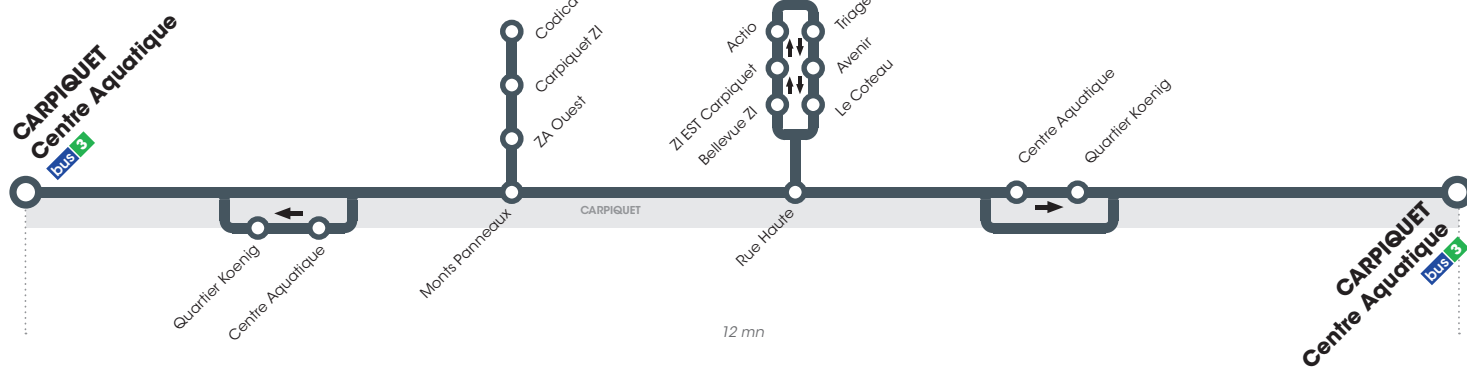

Horaires valables du 3 septembre 2018 au 30 juin 2019*

LUNDI À VENDREDI ► Direction **CARPIQUET** Centre Aquatique

Retrouvez les horaires en période de vacances scolaires p.2

| | TAXI | TAXI | TAXI | TAXI |
|------------------|------|------|------|------|
| Centre Aquatique | 6.51 | 7.17 | 7.45 | 8.13 |
| Monts Panneaux | 6.55 | 7.21 | 7.49 | 8.17 |
| ZA Ouest | 6.56 | 7.22 | 7.50 | 8.18 |
| Carpiquet ZI | 6.58 | 7.24 | 7.52 | 8.20 |
| Codica | 7.00 | 7.26 | 7.54 | 8.22 |
| ZI Carpiquet | 7.01 | 7.27 | 7.55 | 8.23 |
| ZA Ouest | 7.02 | 7.28 | 7.56 | 8.24 |
| Monts Panneaux | 7.02 | 7.28 | 7.56 | 8.24 |
| Rue Haute | 7.03 | 7.29 | 7.57 | 8.25 |
| Bellevue ZI | 7.03 | 7.29 | 7.57 | 8.25 |
| Carpiquet ZI Est | 7.04 | 7.30 | 7.58 | 8.26 |
| Actio | 7.04 | 7.30 | 7.58 | 8.26 |
| Triage-Avenir | 7.05 | 7.31 | 7.59 | 8.27 |
| Avenir | 7.06 | 7.32 | 8.00 | 8.28 |
| Le Coteau | 7.07 | 7.33 | 8.01 | 8.29 |
| Rue Haute | 7.07 | 7.33 | 8.01 | 8.29 |
| Centre Aquatique | 7.09 | 7.35 | 8.03 | 8.31 |
| Quartier Koenig | 7.13 | 7.39 | 8.07 | 8.35 |
| Centre Aquatique | 7.17 | 7.43 | 8.11 | 8.39 |