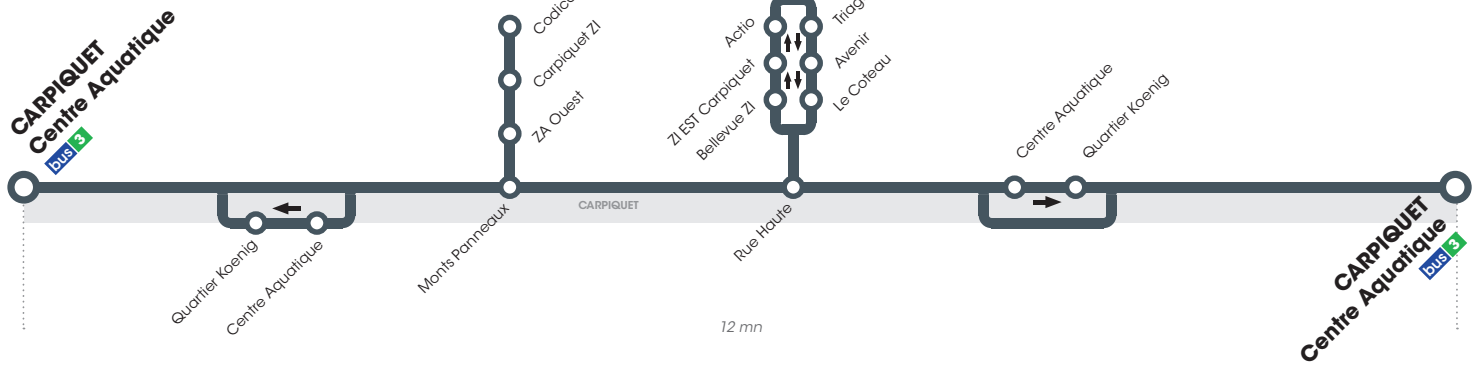

Horaires valables du 3 septembre 2018 au 30 juin 2019*

LUNDI À VENDREDI ► Direction **CARPIQUET** Centre Aquatique

Retrouvez les horaires en période de vacances scolaires p.2

| | TAXI | TAXI | TAXI | TAXI |
|------------------|------|------|------|------|
| Centre Aquatique | 6.51 | 7.17 | 7.45 | 8.13 |
| Monts Panneaux | 6.55 | 7.21 | 7.49 | 8.17 |
| ZA Ouest | 6.56 | 7.22 | 7.50 | 8.18 |
| Carpiquet ZI | 6.58 | 7.24 | 7.52 | 8.20 |
| Codica | 7.00 | 7.26 | 7.54 | 8.22 |
| ZI Carpiquet | 7.01 | 7.27 | 7.55 | 8.23 |
| ZA Ouest | 7.02 | 7.28 | 7.56 | 8.24 |
| Monts Panneaux | 7.02 | 7.28 | 7.56 | 8.24 |
| Rue Haute | 7.03 | 7.29 | 7.57 | 8.25 |
| Bellevue ZI | 7.03 | 7.29 | 7.57 | 8.25 |
| Carpiquet ZI Est | 7.04 | 7.30 | 7.58 | 8.26 |
| Actio | 7.04 | 7.30 | 7.58 | 8.26 |
| Triage-Avenir | 7.05 | 7.31 | 7.59 | 8.27 |
| Avenir | 7.06 | 7.32 | 8.00 | 8.28 |
| Le Coteau | 7.07 | 7.33 | 8.01 | 8.29 |
| Rue Haute | 7.07 | 7.33 | 8.01 | 8.29 |
| Centre Aquatique | 7.09 | 7.35 | 8.03 | 8.31 |
| Quartier Koenig | 7.13 | 7.39 | 8.07 | 8.35 |
| Centre Aquatique | 7.17 | 7.43 | 8.11 | 8.39 |

TAXI Service assuré par un taxi aux tarifs habituels Twisto (tickets et abonnements).

Horaires valables du 3 septembre 2018 au 30 juin 2019*

VACANCES SCOLAIRES / LUNDI À VENDREDI

► Direction **CARPIQUET** Centre Aquatique