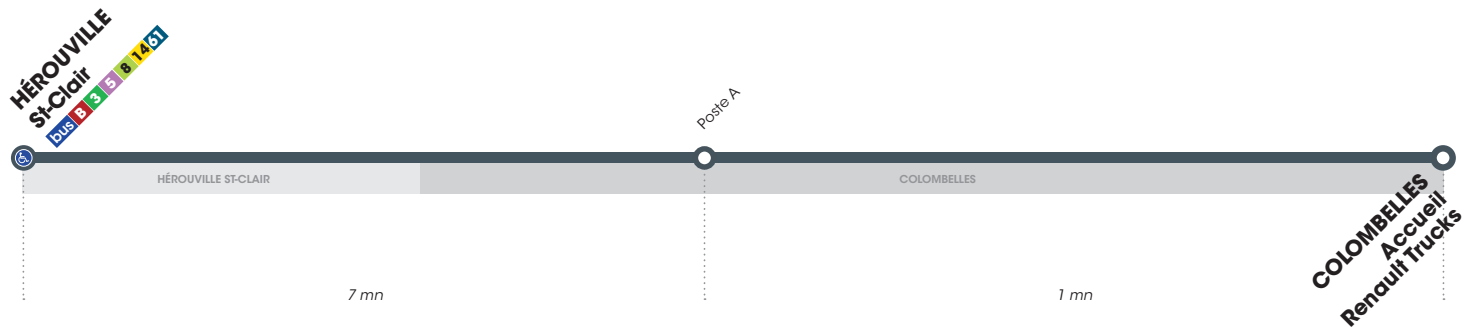

Horaires valables du 3 septembre 2018 au 30 juin 2019*

Arrêt accessible dans les deux sens aux personnes à mobilité réduite.

LUNDI À VENDREDI ▶ Direction RENAULT TRUCKS Accueil

	TAXI	TAXI	TAXI
St-Clair	7.07	10.22	13.07
Renault Trucks Poste A	7.14	10.29	13.14
Renault Trucks Accueil	7.15	10.30	13.15

LUNDI À VENDREDI ▶ Direction HÉROUVILLE St-Clair

	TAXI	TAXI
Renault Trucks Accueil	16.25	21.25
Renault Trucks Poste A	16.26	21.26
St-Clair	16.34	21.34

TAXI Service assuré par un taxi aux tarifs habituels Twisto (tickets et abonnements).

Horaires valables du 3 septembre 2018 au 30 juin 2019*

Arrêt accessible dans les deux sens aux personnes à mobilité réduite.

VACANCES SCOLAIRES / LUNDI À VENDREDI ▶ Direction RENAULT TRUCKS Accueil

	TAXI	TAXI	TAXI
St-Clair	7.07	10.22	13.07
Renault Trucks Poste A	7.14	10.29	13.14
Renault Trucks Accueil	7.15	10.30	13.15

VACANCES SCOLAIRES / LUNDI À VENDREDI ▶ Direction HÉROUVILLE St-Clair

	TAXI	TAXI
Renault Trucks Accueil	16.25	21.25
Renault Trucks Poste A	16.26	21.26
St-Clair	16.34	21.34

TAXI Service assuré par un taxi aux tarifs habituels Twisto (tickets et abonnements).