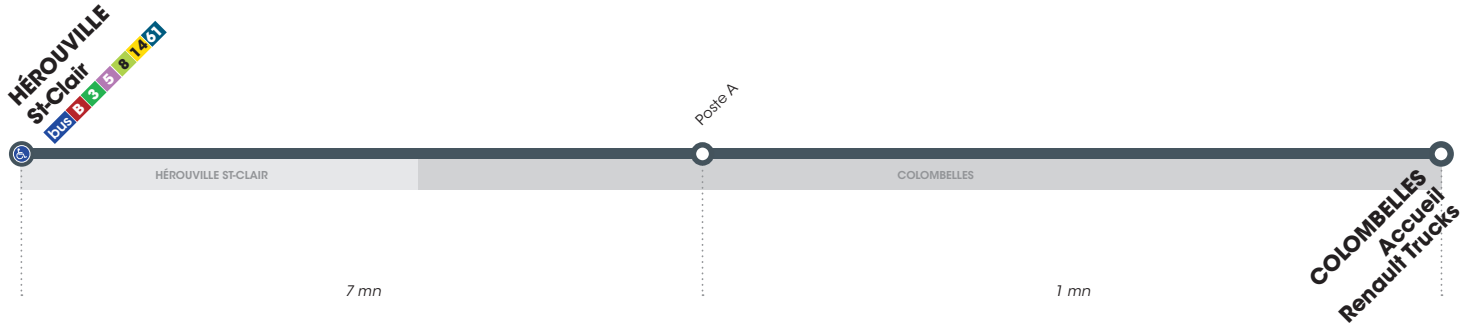

Horaires valables du 3 septembre 2018 au 30 juin 2019*

Arrêt accessible dans les deux sens aux personnes à mobilité réduite.

LUNDI À VENDREDI ▶ Direction RENAULT TRUCKS Accueil

	TAXI	TAXI	TAXI
St-Clair	7.07	10.22	13.07
Renault Trucks Poste A	7.14	10.29	13.14
Renault Trucks Accueil	7.15	10.30	13.15

LUNDI À VENDREDI ▶ Direction HÉROUVILLE St-Clair

	TAXI	TAXI
Renault Trucks Accueil	16.25	21.25
Renault Trucks Poste A	16.26	21.26
St-Clair	16.34	21.34

TAXI Service assuré par un taxi aux tarifs habituels Twisto (tickets et abonnements).

Horaires valables du 3 septembre 2018 au 30 juin 2019*

Arrêt accessible dans les deux sens aux personnes à mobilité réduite.

VACANCES SCOLAIRES / LUNDI À VENDREDI ▶ Direction RENAULT TRUCKS Accueil

	TAXI	TAXI	TAXI
St-Clair	7.07	10.22	13.07
Renault Trucks Poste A	7.14	10.29	13.14
Renault Trucks Accueil	7.15	10.30	13.15

VACANCES SCOLAIRES / LUNDI À VENDREDI ▶ Direction HÉROUVILLE St-Clair

	TAXI	TAXI
Renault Trucks Accueil	16.25	21.25
Renault Trucks Poste A	16.26	21.26
St-Clair	16.34	21.34

TAXI Service assuré par un taxi aux tarifs habituels Twisto (tickets et abonnements).