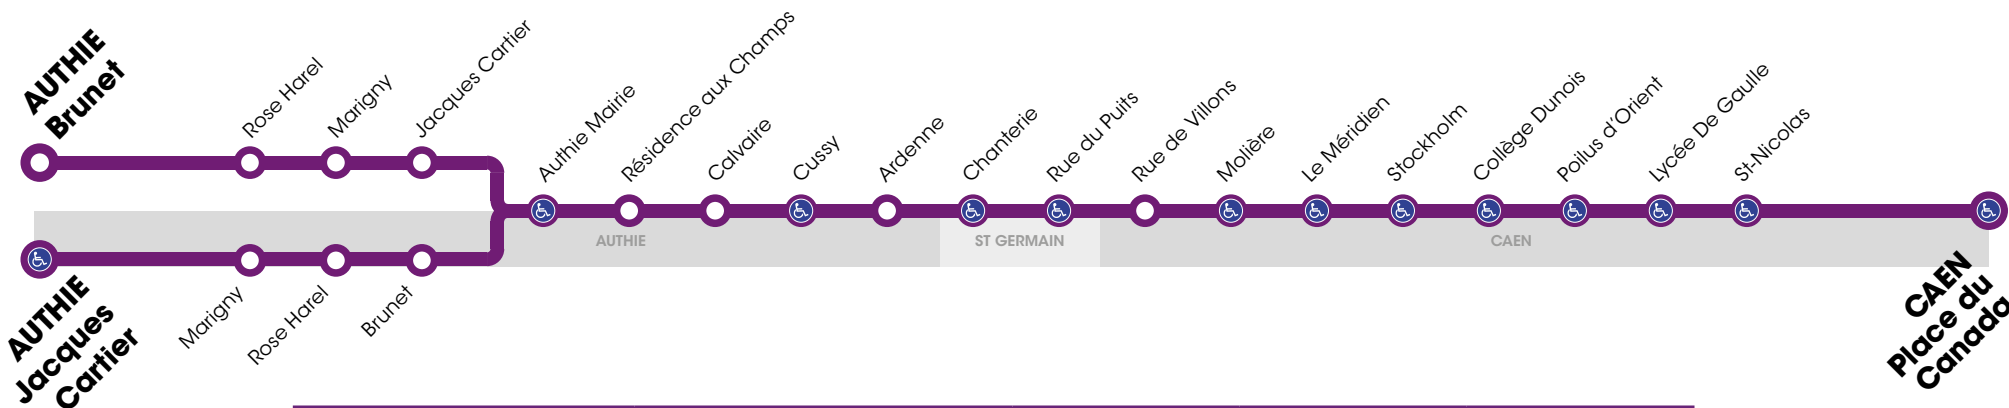

RÉSEAU COMPLÉMENTAIRE*

Horaires valables du 3 septembre 2018 au 5 juillet 2019 inclus

 Arrêt accessible dans les deux sens aux personnes à mobilité réduite.

VERS CAEN		LUNDI À VENDREDI
Place du Canada		
AUTHIE	Brunet	7.51
	Rose Harel	7.53
	Marigny	7.54
	Jacques Cartier	7.55
	Authie Mairie	7.56
	Résidence aux Champs	7.57
	Calvaire	7.58
	Cussy	7.59
ST-GERMAIN	Ardenne	8.01
	Chanterie	8.02
	Rue du Puits	8.03
CAEN	Rue de Villons	8.05
	Molière	8.09
	Le Méridien	8.10
	Stockholm	8.11
	Collège Dunois	8.12
	Poilus d'Orient	8.14
	Lycée de Gaulle	8.15
	St-Nicolas	8.16
Place du Canada	8.17	

*Les lignes du Réseau Complémentaire ne circulent pas pendant les petites vacances scolaires ni l'été.

RÉSEAU COMPLÉMENTAIRE*

Horaires valables du 3 septembre 2018 au 5 juillet 2019 inclus

 Arrêt accessible dans les deux sens aux personnes à mobilité réduite.

VERS AUTHIE Jacques Cartier		MERCREDI	LUN - MAR - JEU - VEN	
CAEN	Place du Canada	12.38	-	17.38
	St-Nicolas	12.39	-	17.39
	Lycée de Gaulle	12.40	16.53	17.40
	Poilus d'Orient	12.41	16.54	17.41
	Collège Dunois	12.42	16.55	17.42
	Stockholm	12.43	16.56	17.43
	Le Méridien	12.44	16.57	17.44
	Molière	12.45	16.58	17.45
	ST-GERMAIN	Rue de Villons	12.50	17.03
Rue du Puits		12.52	17.05	17.52
Chanterie		12.53	17.06	17.53
AUTHIE	Ardenne	12.53	17.06	17.53
	Cussy	12.54	17.07	17.54
	Calvaire	12.55	17.08	17.55
	Résidence aux Champs	12.56	17.09	17.56
	Authie Mairie	12.57	17.10	17.57
	Brunet	12.58	-	17.58
	Rose Harel	13.00	-	18.00
	Marigny	13.01	-	18.01
	Jacques Cartier	13.02	17.11	18.02

*Les lignes du Réseau Complémentaire ne circulent pas pendant les petites vacances scolaires ni l'été.