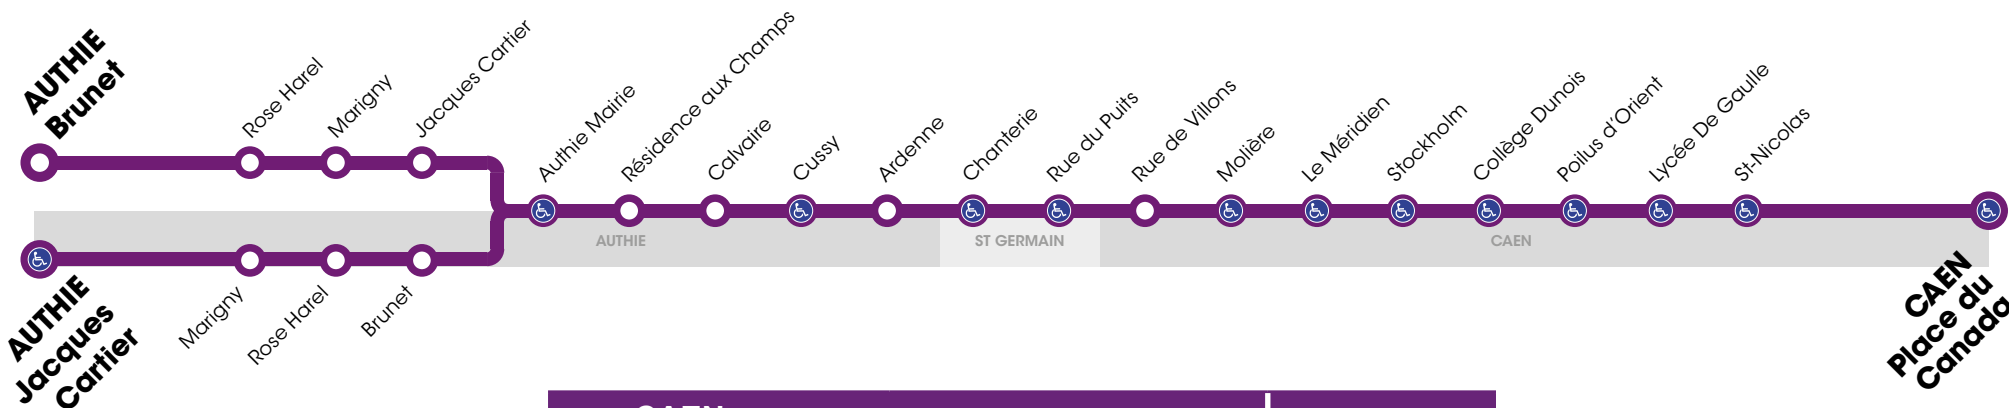

RÉSEAU COMPLÉMENTAIRE*

Horaires valables du 3 septembre 2018 au 5 juillet 2019 inclus

 Arrêt accessible dans les deux sens aux personnes à mobilité réduite.

VERS CAEN		LUNDI À VENDREDI
Place du Canada		
AUTHIE	Brunet	7.51
	Rose Harel	7.53
	Marigny	7.54
	Jacques Cartier	7.55
	Authie Mairie	7.56
	Résidence aux Champs	7.57
	Calvaire	7.58
	Cussy	7.59
ST-GERMAIN	Ardenne	8.01
	Chanterie	8.02
	Rue du Puits	8.03
CAEN	Rue de Villons	8.05
	Molière	8.09
	Le Méridien	8.10
	Stockholm	8.11
	Collège Dunois	8.12
	Poilus d'Orient	8.14
	Lycée de Gaulle	8.15
	St-Nicolas	8.16
Place du Canada	8.17	

*Les lignes du Réseau Complémentaire ne circulent pas pendant les petites vacances scolaires ni l'été.

RÉSEAU COMPLÉMENTAIRE*

Horaires valables du 3 septembre 2018 au 5 juillet 2019 inclus

 Arrêt accessible dans les deux sens aux personnes à mobilité réduite.

VERS AUTHIE Jacques Cartier		MERCREDI	LUN - MAR - JEU - VEN	
CAEN	Place du Canada	12.38	-	17.38
	St-Nicolas	12.39	-	17.39
	Lycée de Gaulle	12.40	16.53	17.40
	Poilus d'Orient	12.41	16.54	17.41
	Collège Dunois	12.42	16.55	17.42
	Stockholm	12.43	16.56	17.43
	Le Méridien	12.44	16.57	17.44
	Molière	12.45	16.58	17.45
	ST-GERMAIN	Rue de Villons	12.50	17.03
Rue du Puits		12.52	17.05	17.52
Chanterie		12.53	17.06	17.53
AUTHIE	Ardenne	12.53	17.06	17.53
	Cussy	12.54	17.07	17.54
	Calvaire	12.55	17.08	17.55
	Résidence aux Champs	12.56	17.09	17.56
	Authie Mairie	12.57	17.10	17.57
	Brunet	12.58	-	17.58
	Rose Harel	13.00	-	18.00
	Marigny	13.01	-	18.01
	Jacques Cartier	13.02	17.11	18.02

*Les lignes du Réseau Complémentaire ne circulent pas pendant les petites vacances scolaires ni l'été.