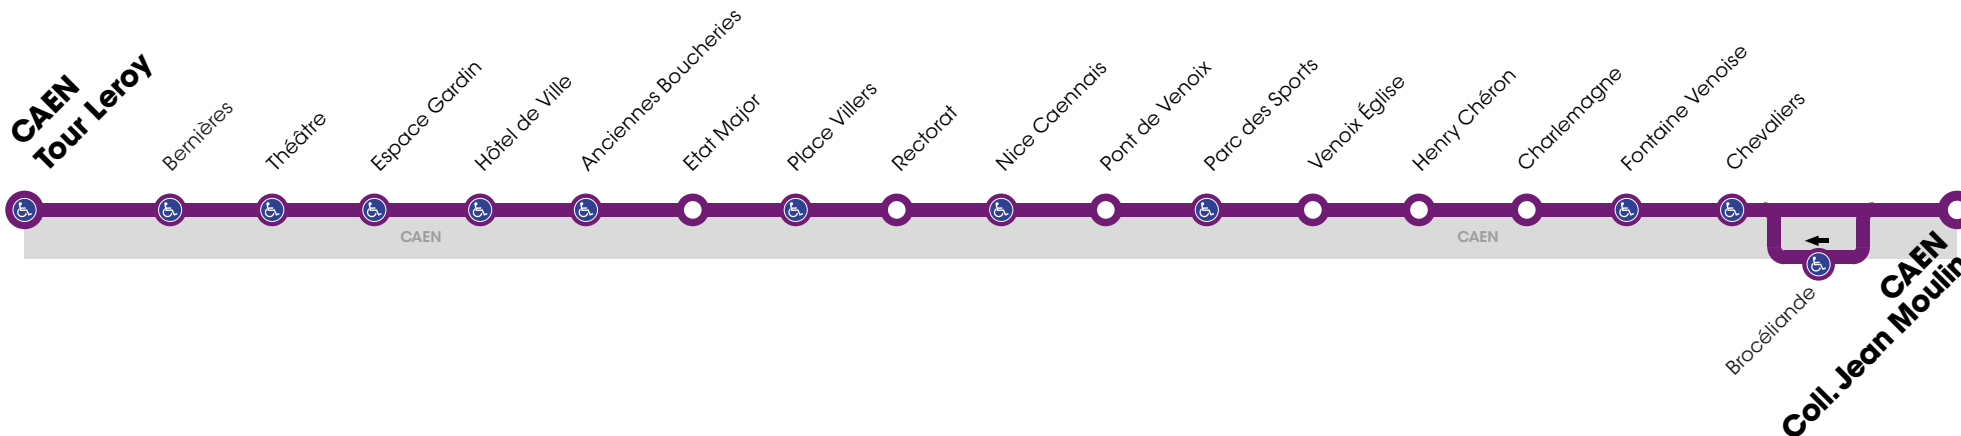

# RÉSEAU COMPLÉMENTAIRE\*

Horaires valables du 3 septembre 2018 au 5 juillet 2019 inclus

 Arrêt accessible dans les deux sens aux personnes à mobilité réduite.

VERS CAEN		LUNDI À VENDREDI
Collège J. Moulin		
<b>CAEN</b>	Tour Leroy	7.58
	Bernières	8.00
	Théâtre	8.04
	Espace Gardin	8.05
	Hôtel de Ville de Caen	8.07
	Anciennes Boucheries	8.09
	Etat Major	8.10
	Place Villers	8.11
	Rectorat	8.12
	Nice Caennais	8.13
	Pont de Venois	8.14
	Parc des Sports	8.15
	Venois Eglise	8.16
	Henry Chéron	8.16
	Charlemagne	8.17
	Fontaine Venoise	8.17
	Chevaliers	8.18
	Collège J. Moulin	8.19

\*Les lignes du Réseau Complémentaire ne circulent pas pendant les petites vacances scolaires ni l'été.

# RÉSEAU COMPLÉMENTAIRE\*

Horaires valables du 3 septembre 2018 au 5 juillet 2019 inclus

 Arrêt accessible dans les deux sens aux personnes à mobilité réduite.

VERS CAEN		LUN - MAR
Tour Leroy		JEU - VEN
<b>CAEN</b>	Collège J. Moulin	17.09
	Brocéliande	17.10
	Chevaliers	17.11
	Fontaine Venoise	17.12
	Charlemagne	17.12
	Henry Chéron	17.13
	Venoix Eglise	17.14
	Parc des Sports	17.15
	Pont de Venoix	17.16
	Nice Caennais	17.17
	Rectorat	17.17
	Place Villers	17.18
	Etat Major	17.19
	Anciennes Boucheries	17.21
	Hôtel de Ville de Caen	17.23
	Espace Gardin	17.24
	Théâtre	17.26
	Bernières	17.29
	Tour Leroy	17.31