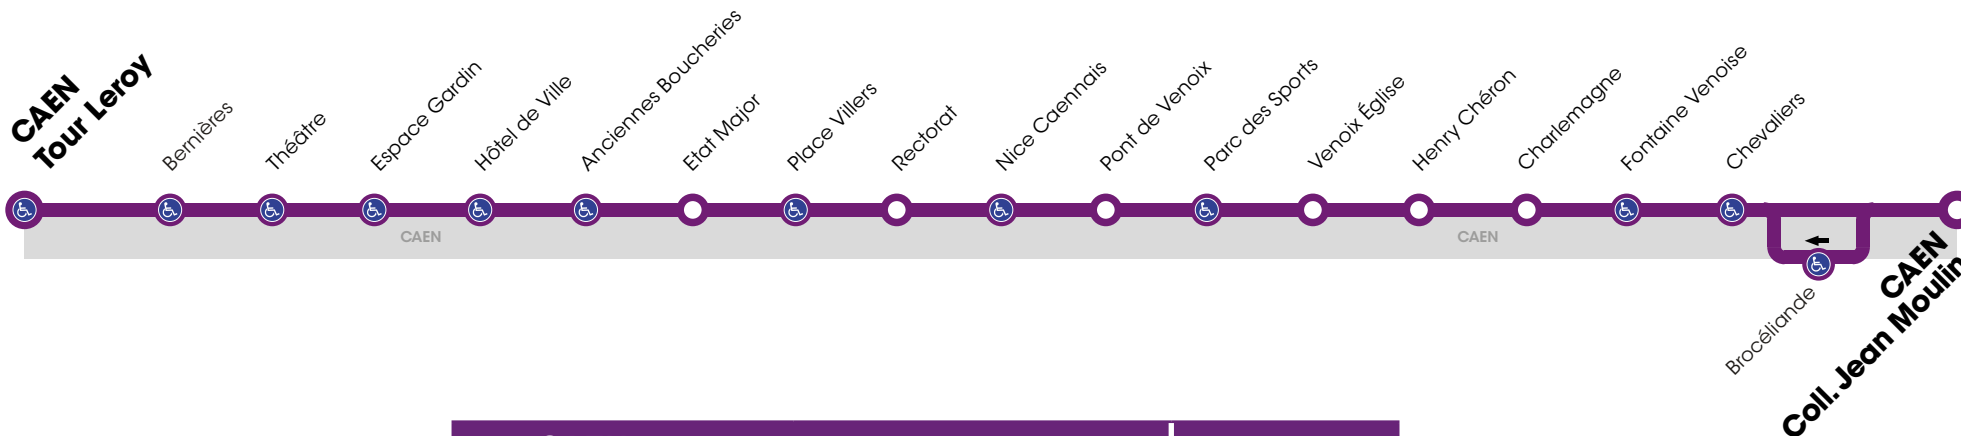

# RÉSEAU COMPLÉMENTAIRE\*

Horaires valables du 3 septembre 2018 au 5 juillet 2019 inclus

 Arrêt accessible dans les deux sens aux personnes à mobilité réduite.

VERS CAEN		LUNDI À VENDREDI
Collège J. Moulin		
<b>CAEN</b>	Tour Leroy	7.58
	Bernières	8.00
	Théâtre	8.04
	Espace Gardin	8.05
	Hôtel de Ville de Caen	8.07
	Anciennes Boucheries	8.09
	Etat Major	8.10
	Place Villers	8.11
	Rectorat	8.12
	Nice Caennais	8.13
	Pont de Venois	8.14
	Parc des Sports	8.15
	Venois Eglise	8.16
	Henry Chéron	8.16
	Charlemagne	8.17
	Fontaine Venoise	8.17
	Chevaliers	8.18
	Collège J. Moulin	8.19

\*Les lignes du Réseau Complémentaire ne circulent pas pendant les petites vacances scolaires ni l'été.

# RÉSEAU COMPLÉMENTAIRE\*

Horaires valables du 3 septembre 2018 au 5 juillet 2019 inclus

 Arrêt accessible dans les deux sens aux personnes à mobilité réduite.

VERS CAEN		LUN - MAR
Tour Leroy		JEU - VEN
<b>CAEN</b>	Collège J. Moulin	17.09
	Brocéliande	17.10
	Chevaliers	17.11
	Fontaine Venoise	17.12
	Charlemagne	17.12
	Henry Chéron	17.13
	Venoix Eglise	17.14
	Parc des Sports	17.15
	Pont de Venoix	17.16
	Nice Caennais	17.17
	Rectorat	17.17
	Place Villers	17.18
	Etat Major	17.19
	Anciennes Boucheries	17.21
	Hôtel de Ville de Caen	17.23
	Espace Gardin	17.24
	Théâtre	17.26
	Bernières	17.29
	Tour Leroy	17.31